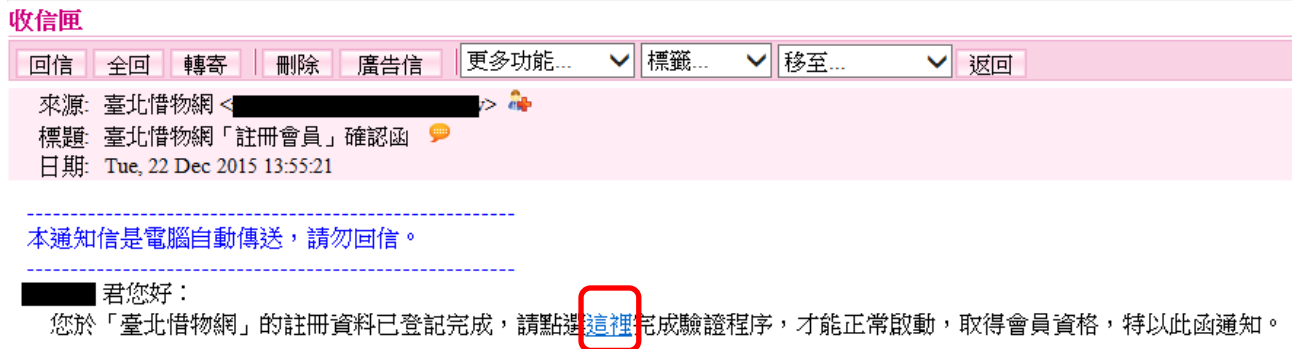

為保障您的權益，請於申請成為「臺北惜物網」會員(以下簡稱會員)並使用<https://shwoo.gov.taipei>網站(以下簡稱本網站)服務前，詳細閱讀上開所有內容。當您點選「我同意」鍵，表示您已閱讀、瞭解及同意使用本網站所提供之所有服務，並遵守網站所有規範。

我同意 我不同意

步驟 6: 接收手機簡訊

步驟 7: 於惜物網頁面輸入簡訊通知之手機驗證碼(6位數字)後，點擊【完成送出】

加入會員 > 回上一頁

注意

1. 請輸入認證碼，完成手機認證。

手機驗證碼 請輸入您手機簡訊內之驗證碼

2. 完成送出 取消

步驟 8: 出現手機認證成功提示視窗後，點擊【關閉】視窗

步驟 9: 至 Email 信箱讀取確認函，並於信件內文中點選【[這裡](#)】完成驗證程序，關閉信箱。

步驟 10: 於借物網首頁，出現 Email 認證成功提示視窗，點選關閉視窗

恭喜您，請於首頁會員登入區輸入帳號、密碼登入後即可進行競價

※拍賣案件搜尋方式：

第 1 種：基本條件【物品地點、分類、開標日期、關鍵字、只顯示今日開標案】+【查詢】

第 2 種：【進階搜尋】

The screenshot displays the SHWOO Taipei Government Auction Website. At the top, there is a navigation bar with links for '網站導覽', '聯絡我們', and '常見問題Q&A'. The main header features the SHWOO logo, the website name 'shwoo.gov.tapei', and the slogan '臺北 惜物網 政府二手物品網拍'. A sidebar on the right contains a '會員登入' section with fields for '請輸入帳號' and '請輸入密碼', and a '登入' button. Below the header, there are navigation tabs for '機關登入專區', '逾期未領公告', '停權公告', '查詢決標案', and 'HOT'. The search bar is highlighted with a red box and contains fields for '物品地點' (set to '全部'), '分類' (set to '全部'), '開標日期' (set to '↓'), and '關鍵字'. There are also checkboxes for '只顯示今日開標案' and buttons for '查詢' and '進階搜尋'. The search results section shows a list of items with their respective images, titles, and prices. Three items are visible: a '報廢小客車' (bottom price 10,000元), a '吊扇' (bottom price 1,000元), and a '映像管電視機1' (bottom price 500元). A red arrow points from the '進階搜尋' button to the '進階搜尋' section below. This section includes a '注意事項' (Notice) box and a detailed search form with fields for '關鍵字', '案號', '開標日期(起)', and '開標日期(迄)'. It also has a '物品分類' section with various categories and a '物品地點' dropdown. The '查詢' button in this section is highlighted with a red box and labeled '2-2'.