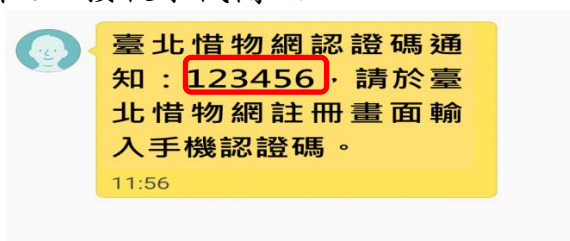

步驟 5: 請詳閱「臺北惜物網」新會員申請註冊同意書後，點擊【我同意】鈕

「臺北惜物網」新會員申請註冊同意書

請詳閱本網站「[蒐集個人資料告知事項](#)」(請點選)、「[網站站規](#)」(請點選)及「[隱私權及資訊安全政策](#)」(請點選)，確實了解上開所有內容，並無任何異議後始加入會員(或舊會員補正資料)，以保障您的權利，如有任何疑問請與客服人員接洽，聯絡電話：(02)2562-9862分機42-45，或利用客服信箱 [聯絡我們](#)(請點選)

為保障您的權益，請於申請成為「臺北惜物網」會員(以下簡稱會員)並使用<https://shwoo.gov.taipei>網站(以下簡稱本網站)服務前，詳細閱讀上開所有內容。當您點選「我同意」鍵，表示您已閱讀、瞭解及同意使用本網站所提供之所有服務，並遵守網站所有規範。

我同意 我不同意

步驟 6: 接收手機簡訊

步驟 7: 於惜物網頁面輸入簡訊通知之手機驗證碼(6位數字)後，點擊【完成送出】

加入會員 > 回上一頁