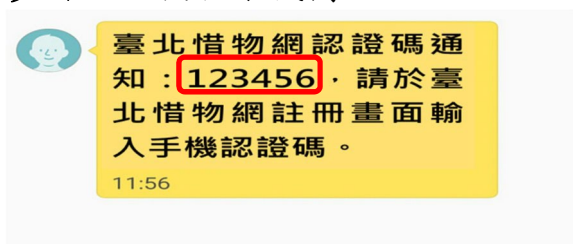

「臺北惜物網」新會員申請註冊同意書

請詳閱本網站「蒐集個人資料告知事項」(請點選)、[「網站站規」](#)(請點選)及「隱私權及資訊安全政策」(請點選)，確實了解上開所有內容，並無任何異議後始加入會員(或舊會員補正資料)，以保障您的權利，如有任何疑問請與客服人員接洽，聯絡電話：(02)2562-9862分機42-45，或利用客服信箱 [聯絡我們](#)(請點選)

為保障您的權益，請於申請成為「臺北惜物網」會員(以下簡稱會員)並使用<https://shwoo.gov.taipei>網站(以下簡稱本網站)服務前，詳細閱讀上開所有內容。當您點選「我同意」鍵，表示您已閱讀、瞭解及同意使用本網站所提供之所有服務，並遵守網站所有規範。

2. 我已詳閱且同意

3.

步驟 7: 接收手機簡訊

步驟 8：於惜物網頁面輸入簡訊通知之手機驗證碼(6 位數字)後，點擊【**完成送出**】

The screenshot shows a web interface for mobile verification. At the top, there are navigation links: '加入會員' and '回上一頁'. Below this is a green header with the word '注意'. A message reads: '1. 請輸入認證碼，完成手機認證。'. The main form area has a label '手機驗證碼' and a text input field containing the number '1.'. To the right of the input field is the instruction '請輸入您手機簡訊內之驗證碼'. At the bottom of the form, there are two buttons: '完成送出' (highlighted with a red box) and '取消'.