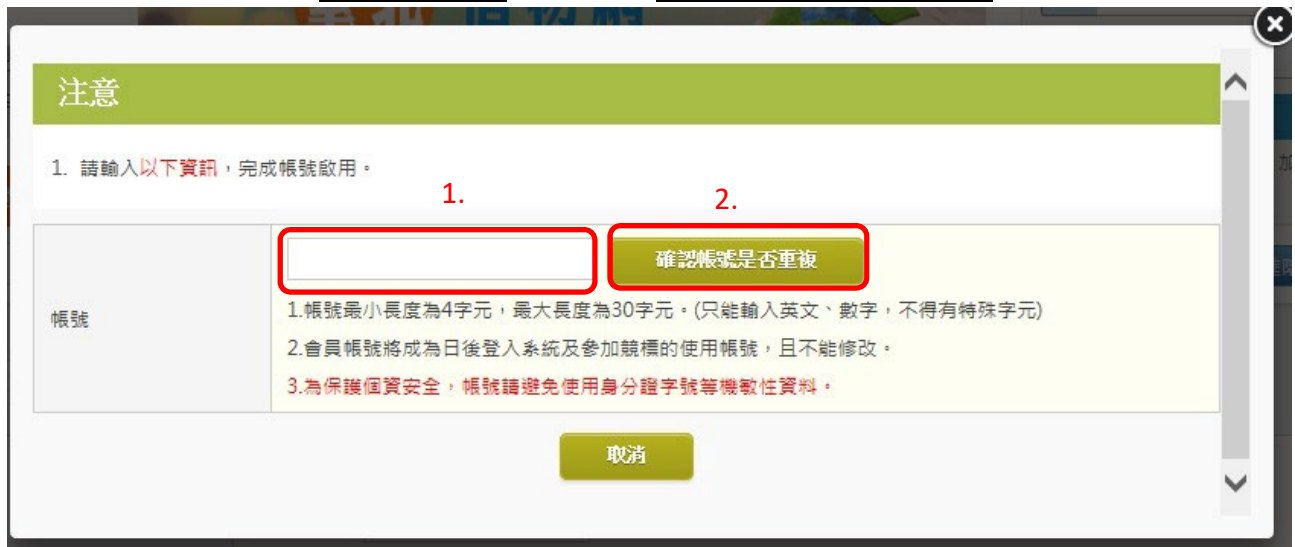

步驟 1：登入臺北惜物網首頁(<https://shwoo.gov.taipei>)

步驟 2：於首頁右上方【登入/註冊】選單，點選【會員登入】會員登入

出現會員登入畫面，輸入【帳號】、【密碼】、【驗證碼】後，點擊【登入】鈕

※注意：首次仍請先以原惜物網「電子郵件帳號」及「密碼」登入

會員登入

1.

請輸入帳號

請輸入密碼

驗證碼

3eWZS6

聽聲音 換一組

[忘記帳號或密碼?](#)

2.

步驟 3：登入成功，出現本網站不再以 Email 帳號作為會員帳號，請變更會員帳號提示，請點擊【更改帳號】鈕

步驟 4：輸入新的【會員帳號】後點擊【確認帳號是否重複】鈕

步驟 5：出現此帳號可以使用提示視窗後，點擊【關閉】提示視窗並按【下一步】