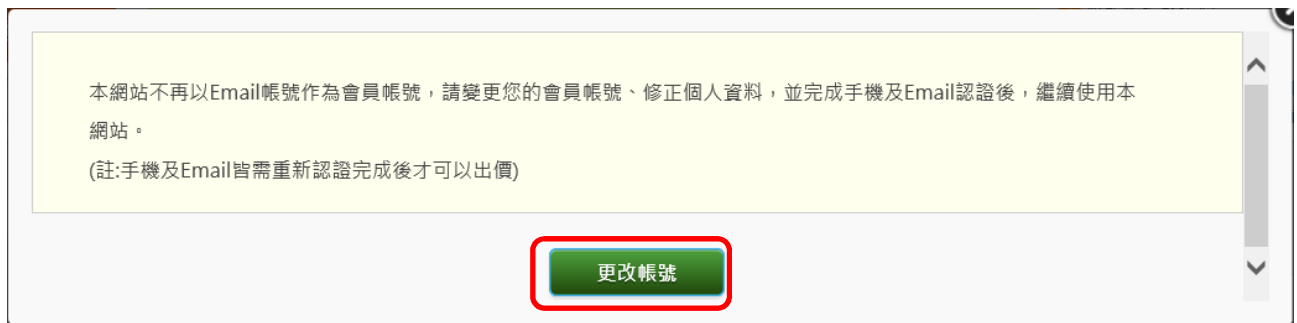

步驟 1：登入臺北惜物網首頁(<https://shwoo.gov.taipei>)

步驟 2：於首頁右上方【登入/註冊】選單，點選【會員登入】會員登入

出現會員登入畫面，輸入【帳號】、【密碼】、【驗證碼】後，點擊【登入】鈕

※注意：首次仍請先以原惜物網「電子郵件帳號」及「密碼」登入

會員登入

1.

請輸入帳號

請輸入密碼

驗證碼

3eWZS6

聽聲音 換一組

[忘記帳號或密碼?](#)

2.

步驟 3：登入成功，出現本網站不再以 Email 帳號作為會員帳號，請變更會員帳號提示，請點擊【更改帳號】鈕

步驟 4：輸入新的【會員帳號】後點擊【確認帳號是否重複】鈕

步驟 5：出現此帳號可以使用提示視窗後，點擊【關閉】提示視窗並按【下一步】