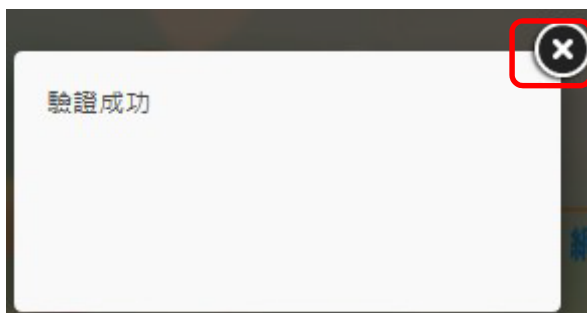

2. 我已詳閱且同意

3.

步驟 7: 接收手機簡訊

步驟 8：於惜物網頁面輸入簡訊通知之手機驗證碼(6 位數字)後，點擊【**完成送出**】

The screenshot shows a web interface for mobile verification. At the top, there are navigation links: '加入會員' and '回上一頁'. Below this is a green header with the word '注意'. A message reads: '1. 請輸入認證碼，完成手機認證。'. The main form area has a label '手機驗證碼' and a text input field containing the number '1.'. To the right of the input field is the instruction '請輸入您手機簡訊內之驗證碼'. At the bottom of the form, there are two buttons: '完成送出' (highlighted with a red box) and '取消'.

步驟 9：出現手機認證成功提示視窗後，點擊【**關閉**】視窗

步驟 10：至 Email 信箱讀取確認函，並於信件內文中點選【**這裡**】完成驗證程序。

步驟 12：於惜物網首頁，出現 Email 認證成功提示視窗，點選關閉視窗

恭喜您，請於首頁會員登入區輸入帳號、密碼登入後即可進行競價

※拍賣案件搜尋方式：

步驟 1：於惜物網首頁點擊【瀏覽出價】，依瀏覽需求點選【不限資格區】或【回收商專區】

步驟 2：搜尋標案