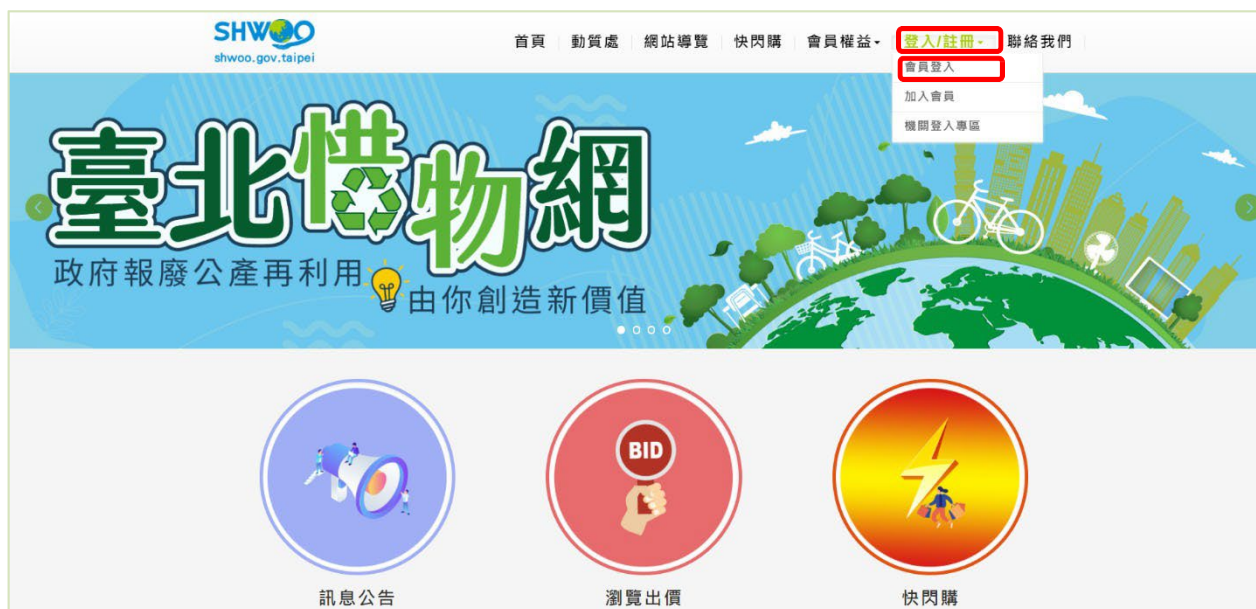

步驟 1：登入臺北惜物網首頁(<https://shwoo.gov.taipei>)

步驟 2：於首頁右上方【登入/註冊】選單，點選【會員登入】會員登入

出現會員登入畫面，輸入【帳號】、【密碼】、【驗證碼】後，點擊【登入】鈕

※注意：首次仍請先以原惜物網「電子郵件帳號」及「密碼」登入

會員登入

1.

請輸入帳號

請輸入密碼